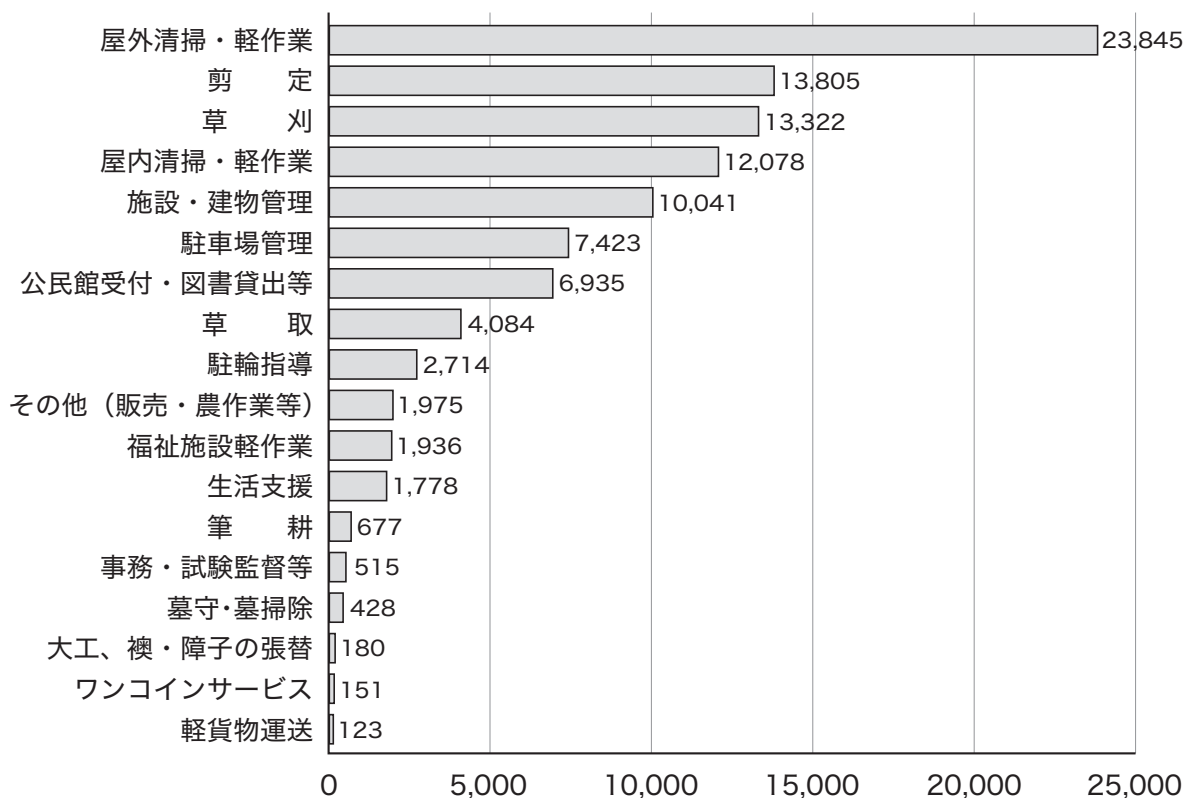

令和7年度 受託事業職種別実績

(万円)

令和7年度 派遣事業職種別実績

(万円)