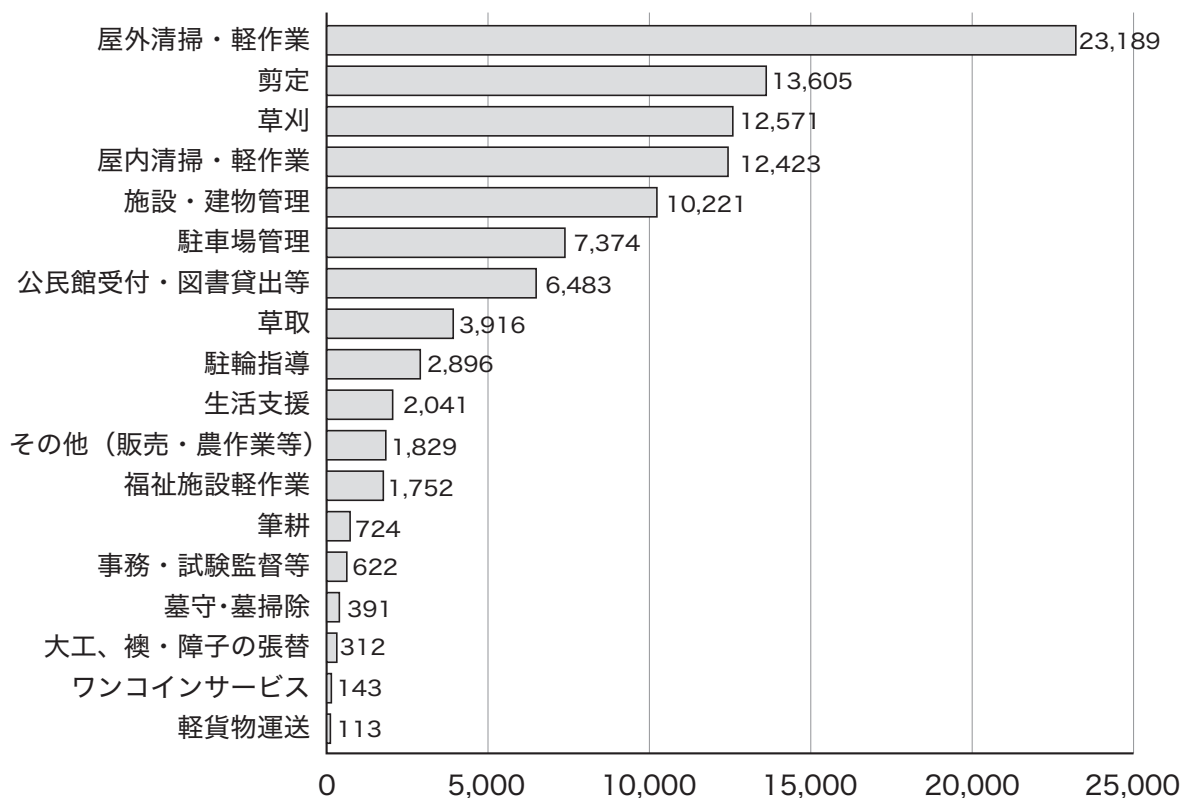

令和5年度 受託事業職種別実績

(万円)

令和5年度 派遣事業職種別実績

(万円)