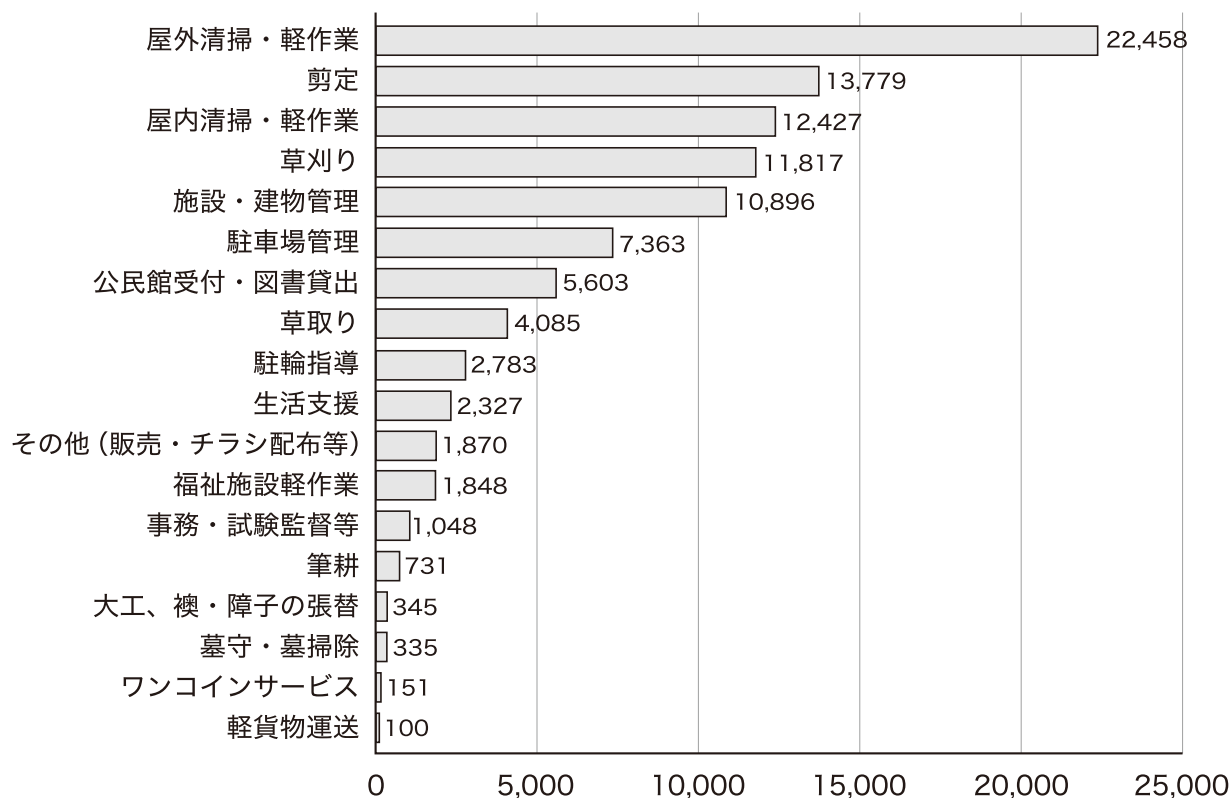

令和4年度 受託事業職種別実績

(万円)

令和4年度 派遣事業職種別実績

(万円)