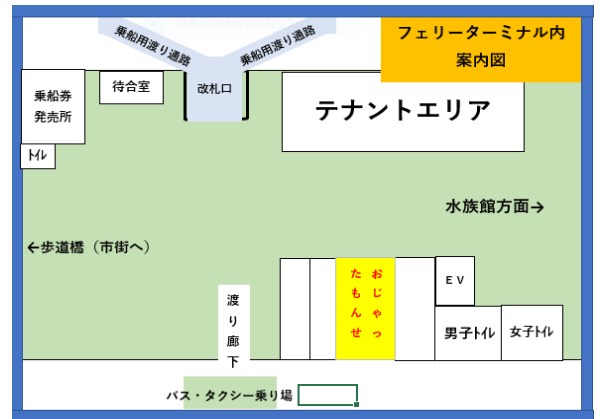

令和4年9月15日(木)10周年記念
で先着100名様に花の苗プレゼントを
行います。ぜひお立ち寄りください。
お待ちしております！

公益社団法人 鹿児島市シルバー人材センター

鹿児島市天保山町1番1号 E-mail kagoshima@sjc.ne.jp

099-252-4661

ホームページ

鹿児島市シルバー

検索