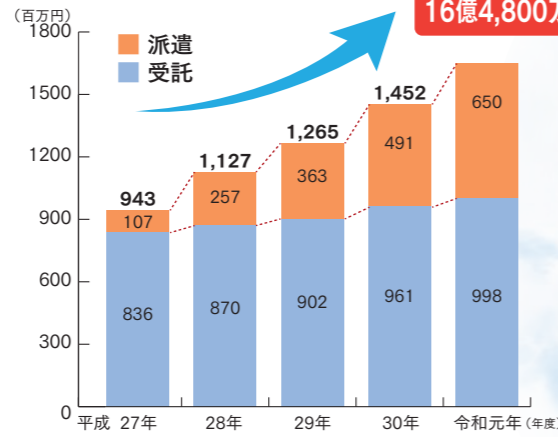

女性会員が
増えています

入会 歓迎中!

鹿児島市内在住60歳以上の方

会員平均年齢
71.5
歳

月10日程度、
週20時間以内の
就業です。

お困りのことは 私たちが!

地域のシルバー会員が
みなさまの困り事を
お助けいたします。

見積り無料

公益社団法人 鹿児島市シルバー人材センター

鹿児島市天保山町1番1号 ☎099-252-4661

こんなところですよ!

こんなことをします!

会員数

4年間で1,480人増加
(男性:669人、女性811人)

契約金額

16億4,800万円

人生100年時代へ!

豊かな生き方、始めませんか。

シルバー人材センターに仕事を依頼してみませんか

注文サイト「たすか〜る」

インターネットで24時間365日ご注文できます。

●ご注文から請求までの流れ

鹿児島市シルバー

検索