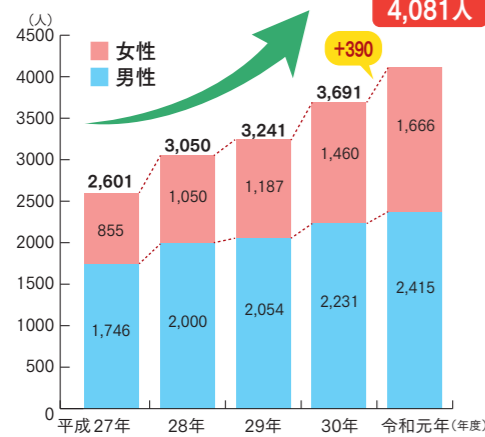

女性会員が
増えています

入会 歓迎中!

鹿児島市内在住60歳以上の方

会員平均年齢
71.5
歳

月10日程度、
週20時間以内の
就業です。

お困りのことは 私たちが!

地域のシルバー会員が
みなさまの困り事を
お助けいたします。

見積り無料

公益社団法人 鹿児島市シルバー人材センター

鹿児島市天保山町1番1号 ☎099-252-4661

こんなところですよ!

こんなことをします!

会員数

4年間で1,480人増加
(男性:669人、女性811人)

契約金額

16億4,800万円

人生100年時代へ!

豊かな生き方、始めませんか。

シルバー人材センターに仕事を依頼してみませんか

注文サイト「たすか〜る」

インターネットで24時間365日ご注文できます。

●ご注文から請求までの流れ

鹿児島市シルバー

検索