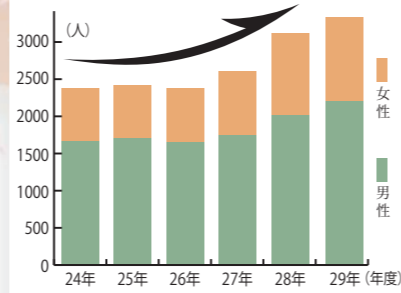

私達は、これまでも、これからも、地域を社会を支える存在でありたい

鹿児島市シルバー人材センターはこんな法人です。

シルバー会員が「困った!」を解決します。

会員数・契約金額ともに過去最高

「シルバーパワー全開」

概要

設立 昭和56年10月
会員数 3,486人
(男性2,150人、女性1,336人)
(平成30年9月30日現在)
受注件数 26,425件 (平成29年度)
契約金額 12億6,552万円(平成29年度)

●会員数(会員増加数全国2位)

29年度の会員増加数は、27年度と比べて、640人増加し、全国1,325団体の中で、神戸市に次いで、全国2位。特に女性会員の伸びは、男性を上回る勢いです。

●契約金額(増加額全国1位)

29年度の契約金額は、27年度と比べて、323百万円増加し、全国1位。特に人手不足分野を中心に派遣契約金額が255百万円増加しました。