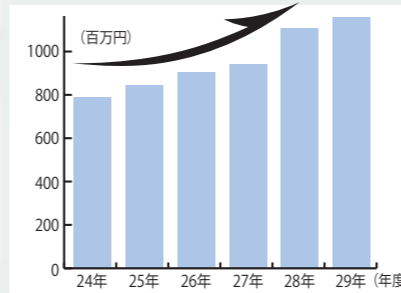

私達は、これまでも、これからも、地域を社会を支える存在でありたい

鹿児島市シルバー人材センターはこんな法人です。

シルバー会員が「困った!」を解決します。

会員数・契約金額ともに過去最高

「シルバーパワー全開」

概要

設立 昭和56年10月
会員数 3,486人
(男性2,150人、女性1,336人)
(平成30年9月30日現在)
受注件数 26,425件 (平成29年度)
契約金額 12億6,552万円(平成29年度)

●会員数(会員増加数全国2位)

29年度の会員増加数は、27年度と比べて、640人増加し、全国1,325団体の中で、神戸市に次いで、全国2位。特に女性会員の伸びは、男性を上回る勢いです。

●契約金額(増加額全国1位)

29年度の契約金額は、27年度と比べて、323百万円増加し、全国1位。特に人手不足分野を中心に派遣契約金額が255百万円増加しました。